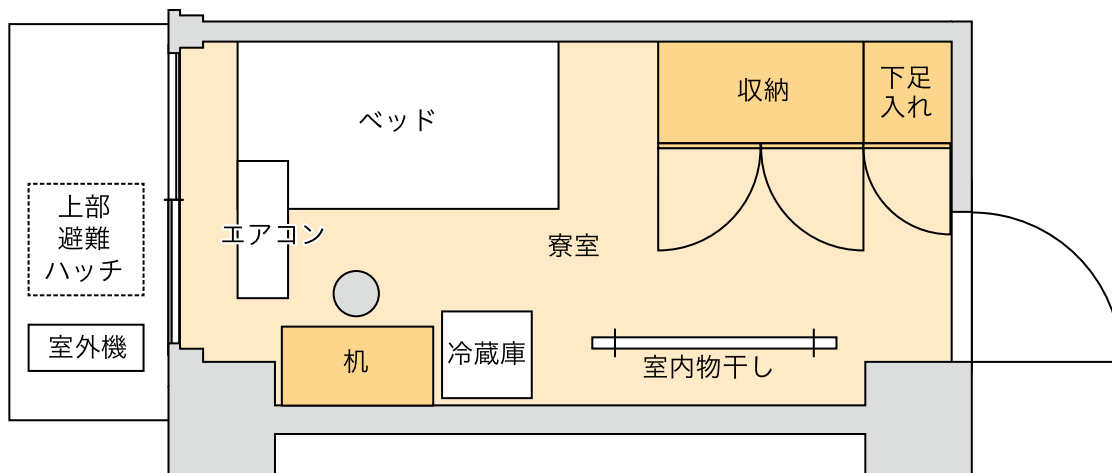

# 寮 室 等

(寮室の平面図)

注1) 部屋によってベッドと机等の位置が反対になります。

注2) バルコニーには出られません。

広 さ	約10㎡
寮室内設備	机、椅子、ベッド（マットレス付）、クローゼット、冷蔵庫、エアコン、物干し金具、カーテンレール（レースカーテン付）、下足入れ、照明、無線LAN ※寮室内にトイレ、風呂、洗濯洗面室等の水回りは付属していません。
共用施設	<ul style="list-style-type: none"> <li>● 1階共用部 エントランスホール、メールコーナー、食堂（コモンズ）、キッチン、エントランスラウンジ、スタディシアター、ゴミ置場</li> <li>● 県人寮1階 洗濯・洗面室、トイレ、シャワー・脱衣室、エレベーター、屋内階段、防災備蓄倉庫</li> <li>● 県人寮2階～6階 洗濯・洗面室、トイレ、シャワー・脱衣室、エレベーター、屋内階段</li> </ul> ※1～6階の洗濯・洗面室の洗濯機、乾燥機の使用は有料になります。
屋外施設	駐輪場（有料）
共用備品	電子レンジ、トースター、電気ポット、炊飯器、自動販売機、給茶器、両替機、コピー機（有料）